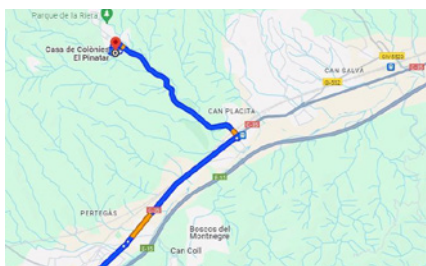

COLÒNIES DE BÀSQUET

DEL 30 DE JUNY AL 6 DE JULIOL

UBICACIÓ

Casa de colònies el Pinatar

Gualba, Barcelona 08274

ARRIBADA

Diumenge 30 de juny a les 16:00

La benvinguda serà a l'entrada de la casa, els cotxes s'hauran d'aparcar en una zona de pàrquing habilitada a 5 minuts a peu de la casa, ja que l'entrada de vehicles està prohibida.