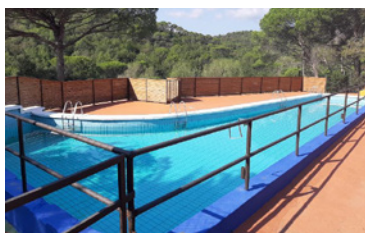

Casa de colònies el Pinatar

Gualba, Barcelona 08274