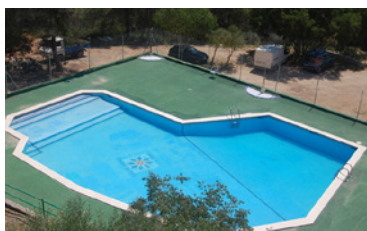

**Diumenge 6 de juliol
a les 16:00 h
Comença l'aventura!**

La setmana més emocionant de l'estiu! Ens trobarem al porxo de l'entrada de la casa de colònies per donar-vos la benvinguda. Just a l'entrada hi ha una zona d'aparcament. Un cop arribats, distribuïrem les habitacions i ens prepararem per viure sis dies plens d'emoció, diversió i moments inoblidables!
Esteu preparats?